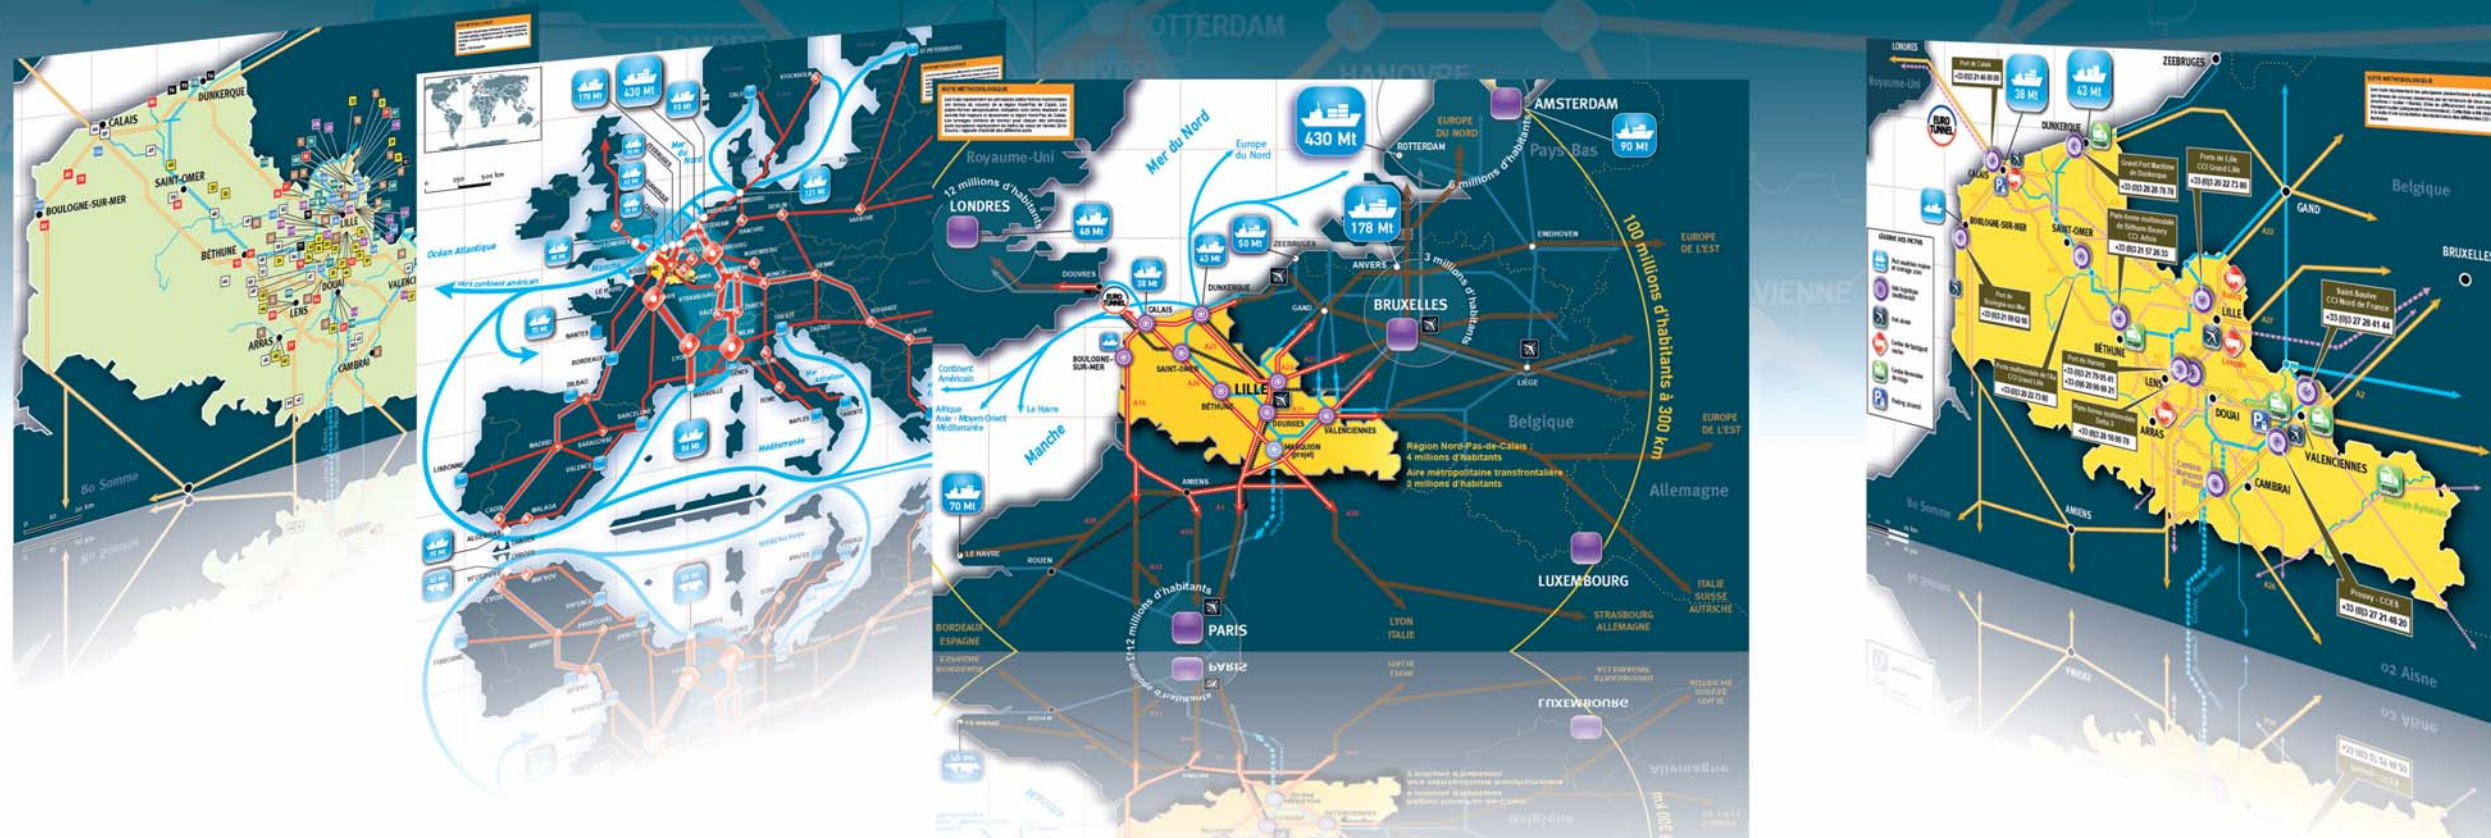

ATLAS LOGISTIQUE DU NORD-PAS DE CALAIS

Réalisé par le Pôle d'excellence régional Euralogistic

Siège : Centre Euralogistic - Plate-forme Delta 3 - Rue des Hauts de France
62110 HENIN-BEAUMONT - 03 21 74 16 12

Maîtrise d'ouvrage du Pôle

Avec le soutien de

En collaboration avec

Retrouvez toutes les cartes de l'atlas sur le portail www.nord-logistique.com