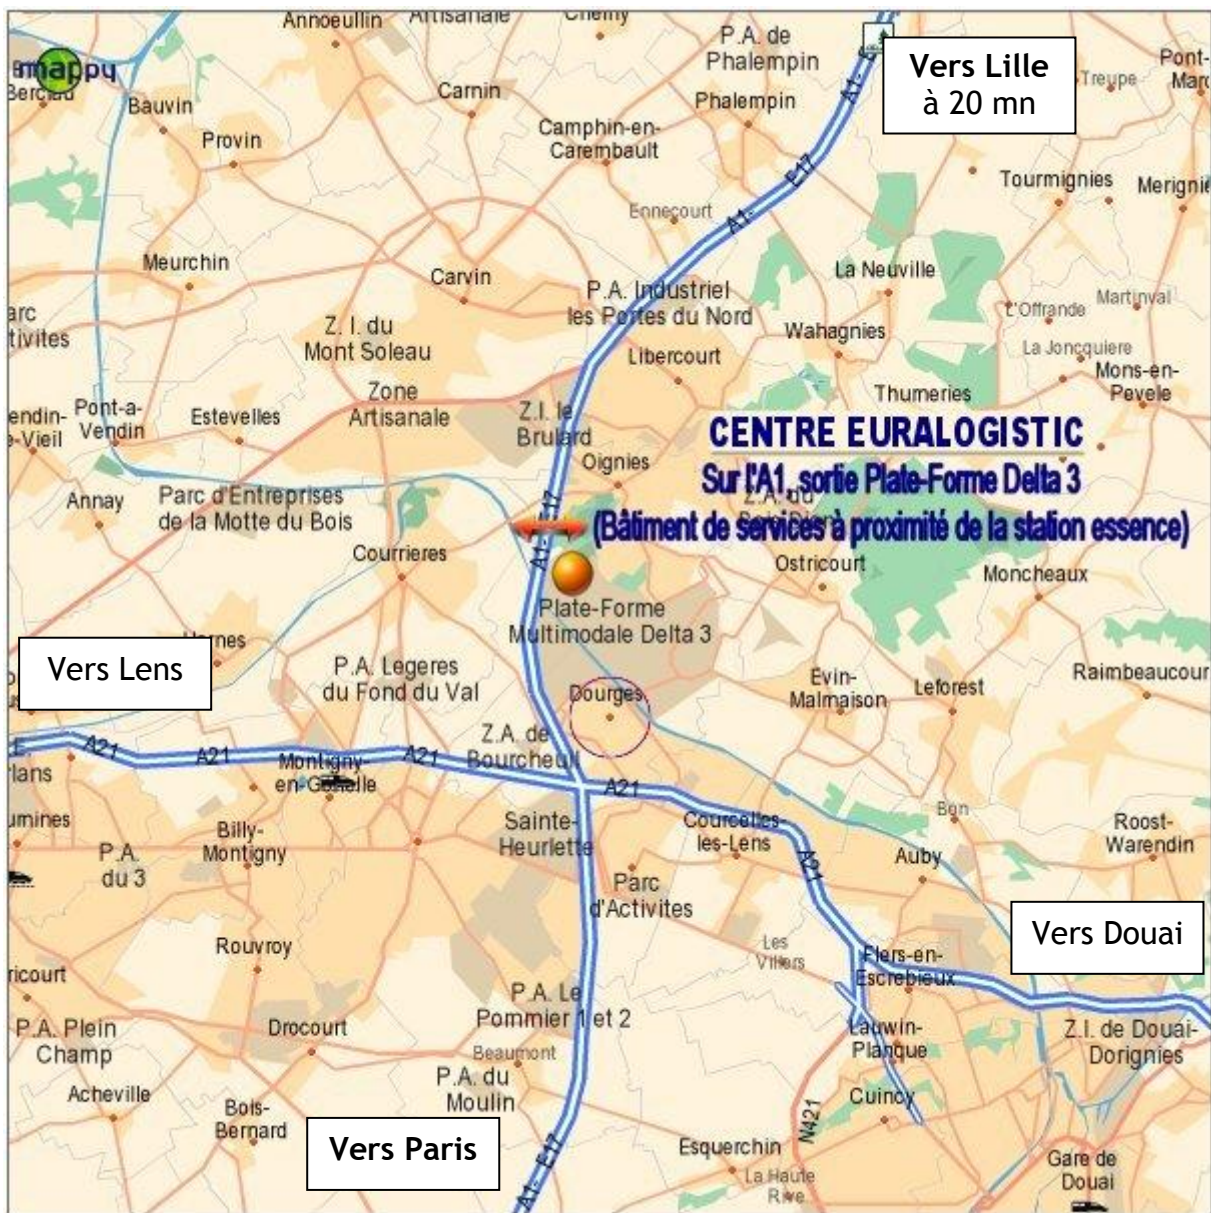

PLAN D'ACCES AU « CENTRE EURALOGISTIC »

CENTRE EURALOGISTIC / CCI DE L'ARRONDISSEMENT DE LENS

Plate-forme DELTA 3 - Rue des Hauts de France - 62110 HENIN BEAUMONT - Tel/Fax : 03 21 74 16 12